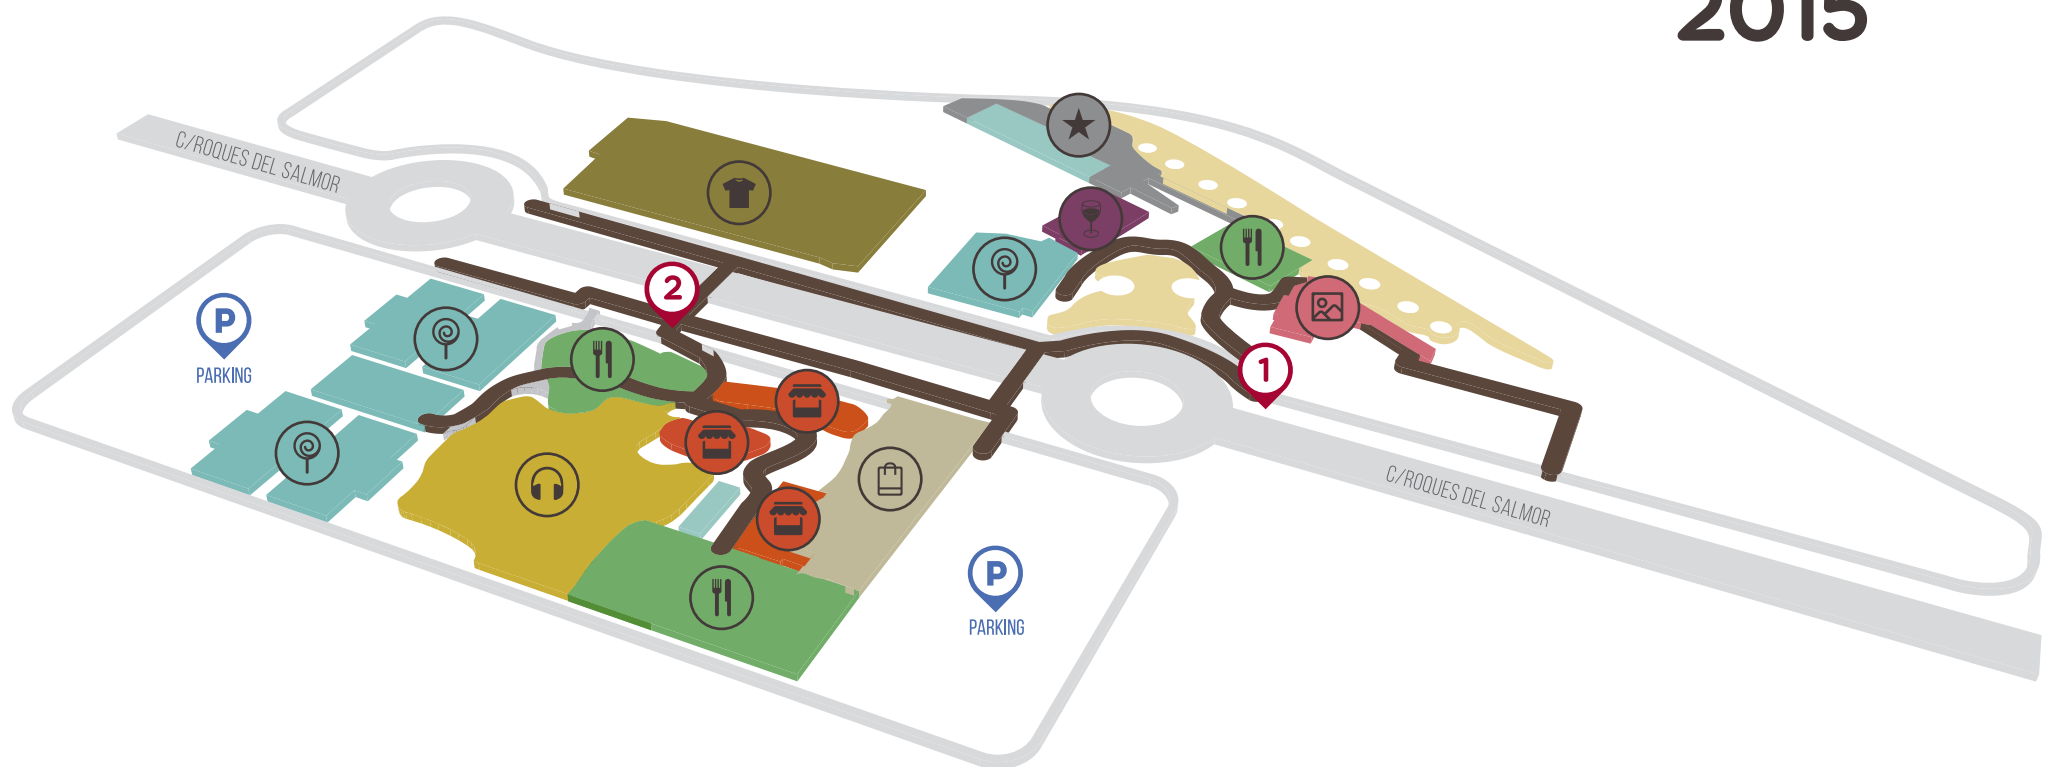

ALMA CANARIA

CANARIAN SOUL

20.06 2015

MARKET PLACE

COSTURILLA CAMISETAS Y MOCHILAS CON MOTIVOS MARINOS.
NAYRA GONZÁLEZ BISUTERÍA
BERTA ROOM ZAPATILLAS DE CROCHET
BLOODIE LULIES COMPLEMENTOS CERÁMICOS
AV LA IMPRESIONES Y DECORACIÓN
LAVA BIJOUX BISUTERÍA
THE SOAP HOUSE JABONES
EL MARIPOSARIO TIFFANY GLASS ART
AFORTUNADAS L.C. BOLSOS
CERÁMICAS JÍCARA CERÁMICA
PATRICIA ÁLVAREZ SEDA
Mª ANGELES SANZ CERERÍA
ZORAIDA PADILLA CERÁMICA CON CALADO
ANASTASIA BISUTERÍA
ALMA DE CANARIAS PERFUMES Y AROMAS
EL GENERADOR SERIGRAFÍA
TALLER MAJEÑE INSTRUMENTOS PERCUSIÓN Y ALFARERÍA
Mª JOSÉ HURTADO FIELTRO
MARTA QUINTERO SOMBREROS Y BOLSOS
ROBERTO ARTEAGA REPUJADO METAL
A MAINTART MODA TEXTIL
DAMIÁN HERRERA CAMISETAS "BY GUANCHES"
ANA COLOGAN ALPARGATAS, BISERAS, CESTAS
GINA ORGONTAS
VALERIA SCOPPA MATERIALES RECICLADOS
ARTAPS ARTESANÍA - RECICLADO

POP UP STORE

MARU PAPEL Y CARTÓN COMPLEMENTOS
MIL COLORES COMPLEMENTOS EN SEDA)
ALMA BY ARTESANÍA LA PALMA MODA TEXTIL
TOCADOS HIERBA LIMÓN COMPLEMENTOS
TRAMA TEXTIL MODA TEXTIL
CLAUDIA KURZWEIL JOYERÍA
NEREAG MURILLO JOYERÍA - BISUTERÍA
ALEJANDRA VERDANT MODA TEXTIL
VA DE VIVAS COMPLEMENTOS
BY LOLEIRO ATELIER SOMBRERERÍA Y COMPLEMENTOS
LEPAPUNCA BISUTERÍA, JOYERÍA, DECORACIÓN
LA HABITACIÓN DE RACO TOCADOS, MODA Y COMPLEMENTOS
AGOSTINA SANTINI JOYERÍA
LAS IDEAS DE NANA BISUTERÍA Y COMPLEMENTOS
TOO-TATS TATUAJES BRILLANTES Y MANDALAS

CHILDREN AREA

HÉCTOR CUBAS BAÑO Y COMPLEMENTOS INFANTIL Y MUJER
LA ESPINITA Y SINGERELA CONFECCIÓN INFANTIL
CAMPO DE FRESAS CONFECCIÓN, PAPELERÍA Y COMPLEMENTOS
ABUELA LALA CONFECCIÓN Y COMPLEMENTOS INFANTIL
SE TE VA LA OLLA TALLERES GASTRONÓMICOS
EL GATO TRONADO TALLERES CREATIVOS

BOUTIQUES

DOS LUNAS - SASTRERÍA INFANTIL	MM.001
HISSIA JOYERÍA	MM.002
ANAMAYA DESIGN MODA TEXTIL	
DV DECOVITRAL BISUTERÍA	MM.003
ESCULTURAS BRONZO ESCULTURAS Y DECORACIÓN	
MASAWA BY ERNESTO ACOSTA ESCULTURA Y COMPLEMENTOS	
MCM JOYERÍA	MM.005
JUAN GIL JOYERÍA	
DAVID SÁNCHEZ LUTHIER	
PICRIS ORIGINAL COMPLEMENTOS	
MAGDALA BIJOUX BISUTERÍA Y COMPLEMENTOS	MM.101
NOK COMPLEMENTOS	MM.102
DOMINGO AYALA MODA Y COMPLEMENTOS	MM.103
ME FALDAS TÚ MODA	MM.104
ANA JUÁREZ MODA	
KALISY MODA BAÑO	MM.105
LITTLE PRETTY BISUTERÍA	MM.108
MY SWEET ALPARGATAS CALZADO	
EMME SWIMWEAR MODA BAÑO	MM.109
MAHARANI BISUTERÍA Y ACCESORIOS	MM.110
LOCAPLAYA COMPLEMENTOS BAÑO Y PLAYA	
LA BOSCHETTA CARPINTERÍA DECORATIVA	
MALAMATA COMPLEMENTOS	MM.111
MITHINGS BISUTERÍA Y COMPLEMENTOS	
LA MARQUESA JOYAS JOYERÍA	
ARENA NEGRA MODA BAÑO	MM.112
A DOS MANOS MODA SPORT	

ART EXHIBITION

AMELIA PISACA
HÉCTOR CUBAS
MARBEL CORREA

WINE TASTING

BODEGAS TAJINASTE
BODEGA FRONTOS
BODEGAS BRUMAS DE AYOSA
BODEGAS CÁNDIDO HERNÁNDEZ PÍO

GASTRO AREA

CARPAS GASTRONÓMICAS (ACTIVATE)
FUEL RESTOBAR (ACTIVATE)
BB RESTAURANTE (BAOBAB SUITES)
SUCÁS (BAOBAB SUITES)

MAR- KET PLACE

MERCADO
MARKET PLACE

BOU- TI- QUES

BOUTIQUE NÓMADAS
NOMAD BOUTIQUES

CAT- WALK AREA

PASARELA
CATWALK

POP- UP STORE

POP-UP STORES

GAS- TRO AREA